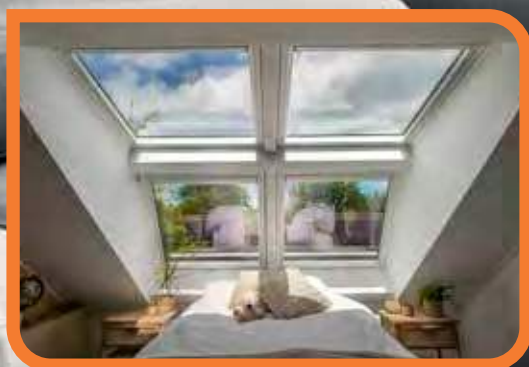

Montagepartner

VELUX®