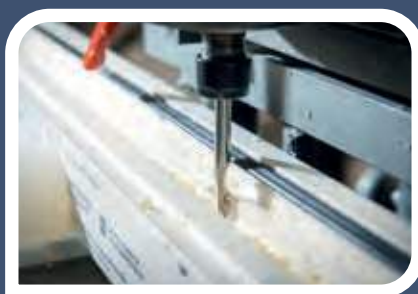

UW deur EN kozijn UIT ONZE eigen fabriek

Uniek in de regio: SAMA heeft een eigen kozijnenfabriek. Hier werken onze medewerkers vakkundig en naar uw specificaties aan uw gevelelementen. Dat betekent dat we onze klanten nooit nee hoeven verkopen. En heeft u een bijzondere wens, dan zien wij dat juist als een uitdaging. SAMA levert aan de professionele opdrachtgevers door heel Nederland.