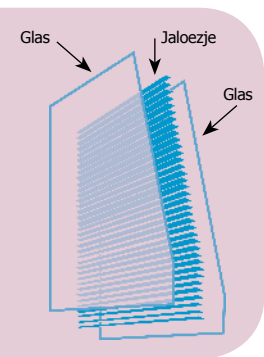

Pilkington **Insulight™** met ScreenLine®

Uw zonwering beschermd door glas

Pilkington **Insulight™** met ScreenLine® is een innovatief systeem waarbij de zonwering in uw isolatieglas geïntegreerd is. De zonwering wordt beschermd door glas, hierdoor wordt de zonwering niet nat en niet vies en kan het niet beschadigen. Het is dé oplossing voor iedere situatie in huis.

Uw zonwering beschermd door glas

Pilkington **Insulight™** met ScreenLine® is een innovatief systeem waarbij de jaloezie, plissé of plissé black-out in de spouw van het isolatieglas is gemonteerd. Vanaf nu draagt uw zonwering bij aan de uitstraling van uw woning. Doordat vuil en wind geen vat meer hebben op uw zonwering blijft dit zo gedurende de lange levensduur van ScreenLine®. Wat een voordeel: nooit meer schoonmaken, onderhoudsvrij en esthetisch verantwoord. Pilkington **Insulight™** met ScreenLine® biedt u de unieke oplossing voor bijvoorbeeld uw keuken, badkamer, woonkamer en slaapkamer.