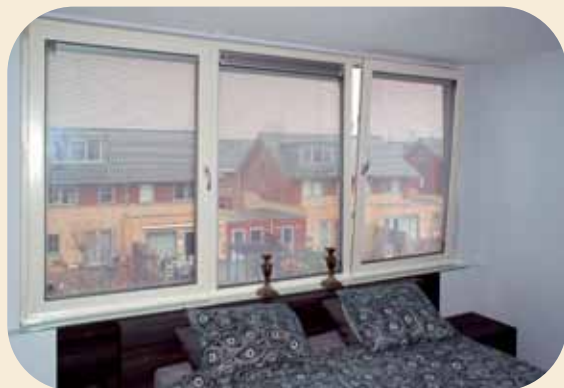

Een goede keuze voor een dakkapel waarbij gemak en de eenvoudige bediening een belangrijke rol spelen.